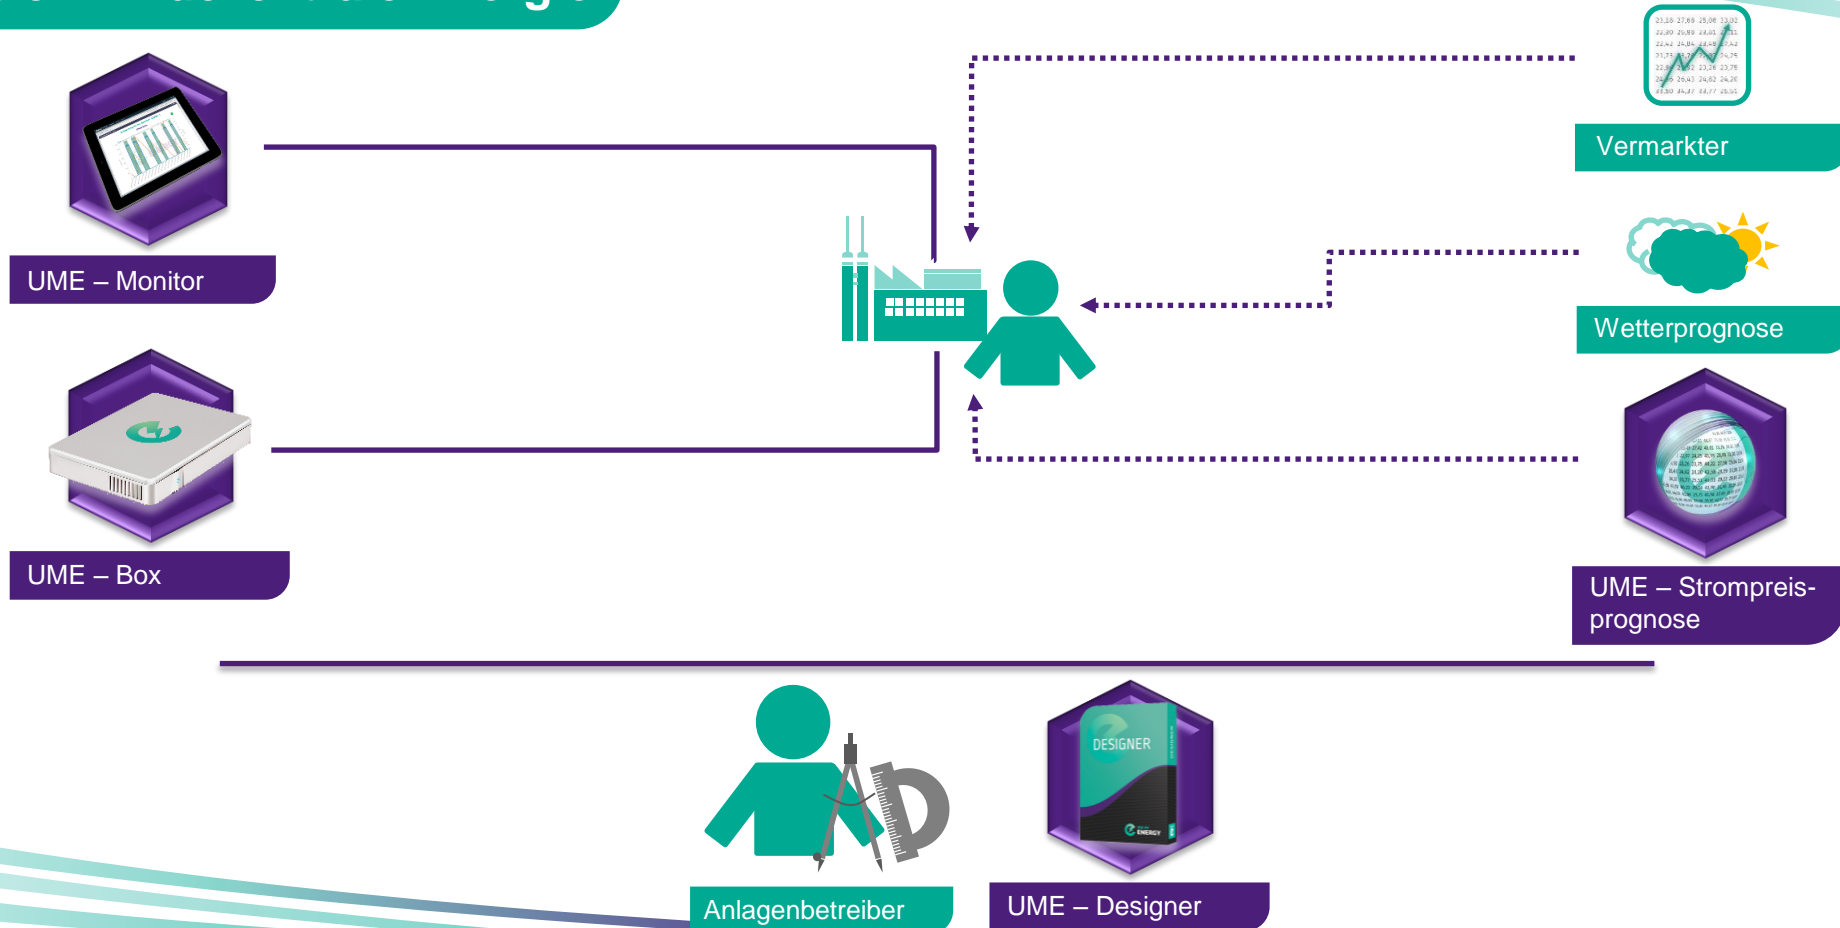

Digitale Plattform – dezentrale Energie