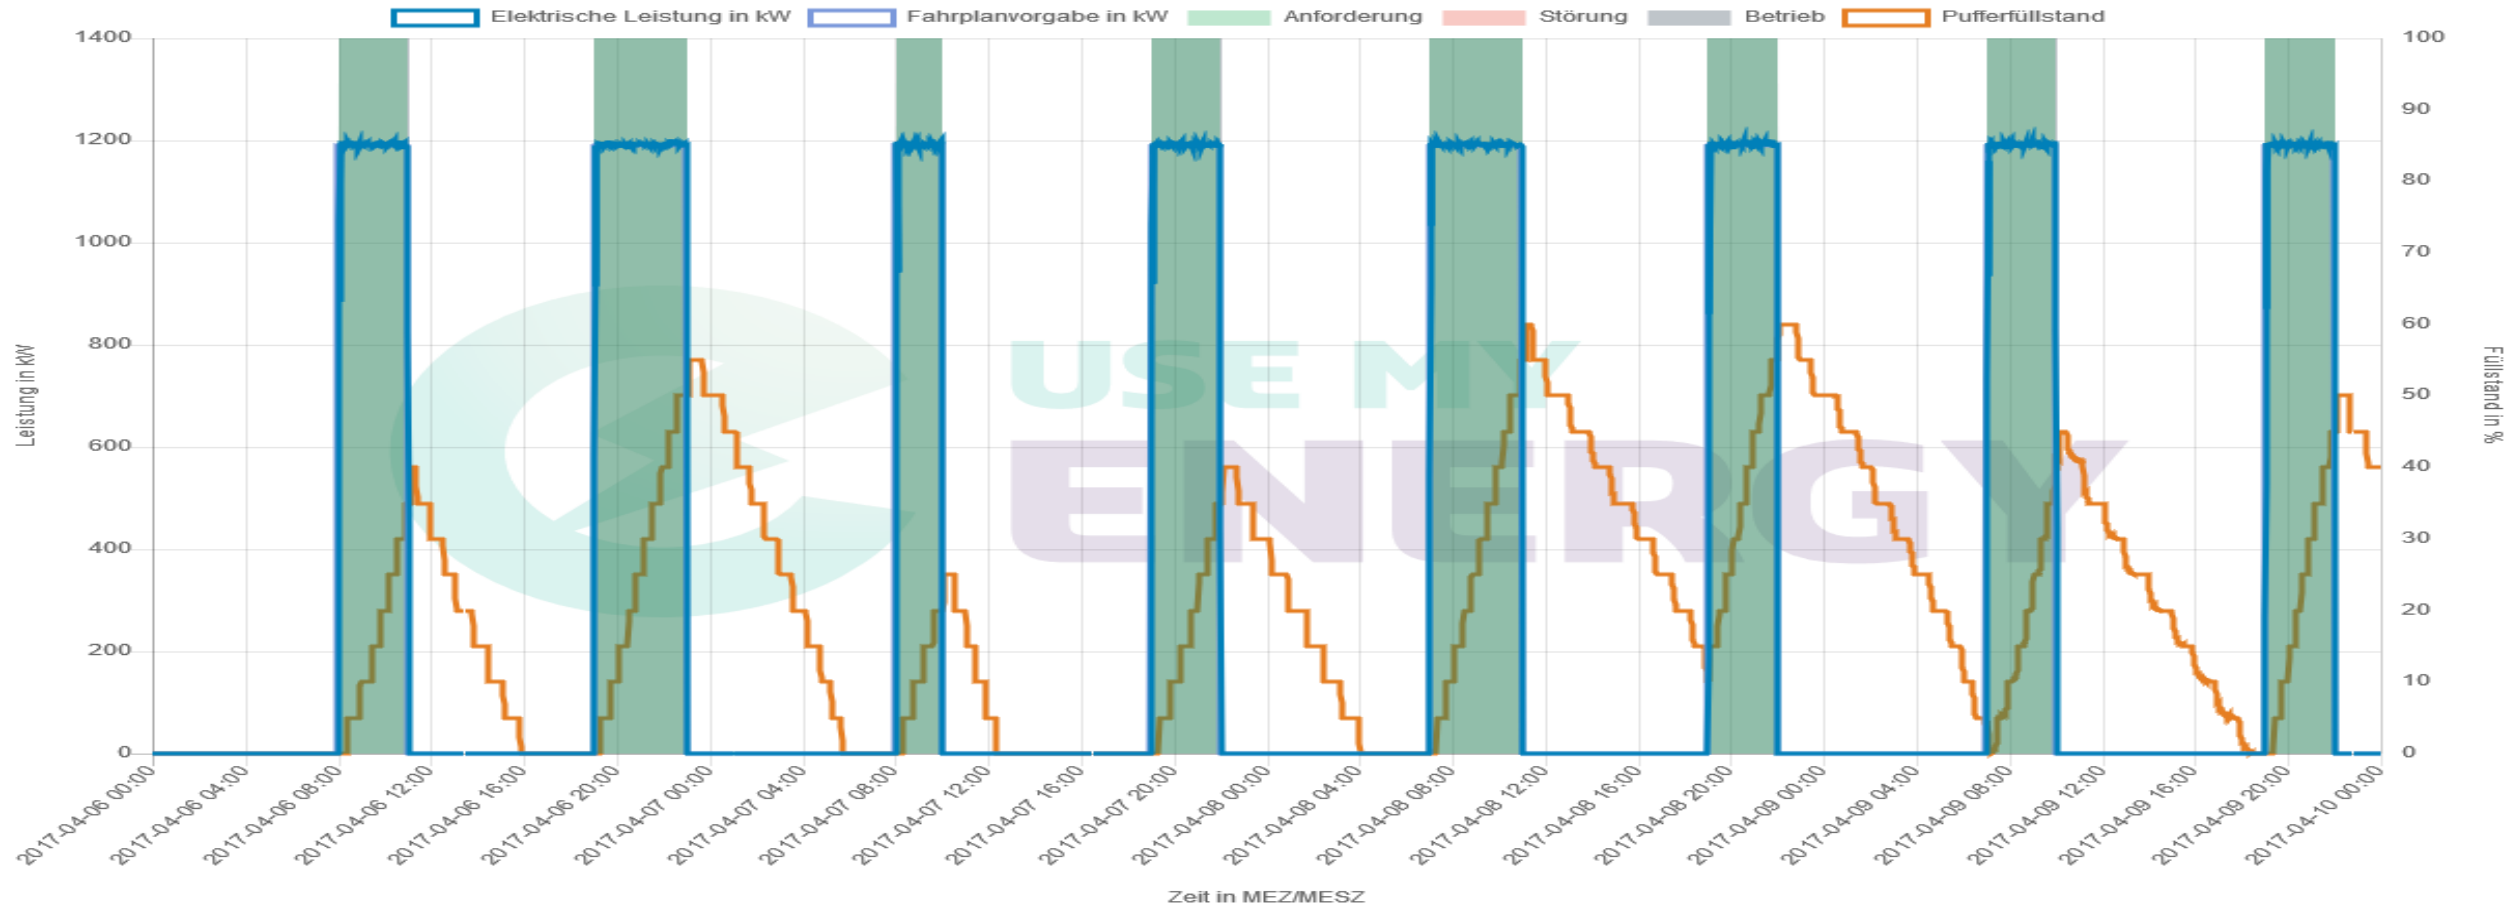

BHKW Status

Excel Export